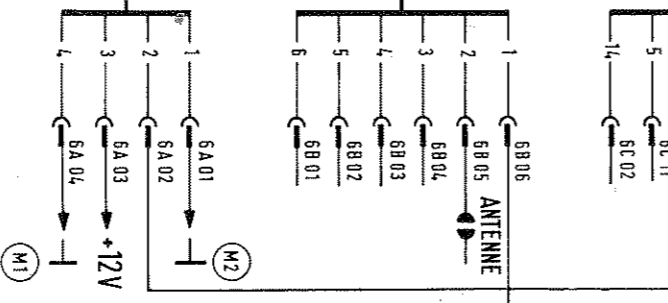

Leiterplatten
Lampen u. Anzeigen
(Lampenmatrix)

MOTORSTEUERUNG K (siehe Schaltbild 209 413)

ÄNDERUNGEN IM SINNE DES TECHN. FORTSCHRITTES VORBEHALTEN.

JEDOCH KEINE NACHRÜSTPFLICHT!

FARBANGABEN OHNE GEWÄHR!

ELEKTROPLAN

Unterhaltungsgerät

Druck	Gezeichnet	Beauftragt	Geprüft
08.09.87	Braun		

209 432