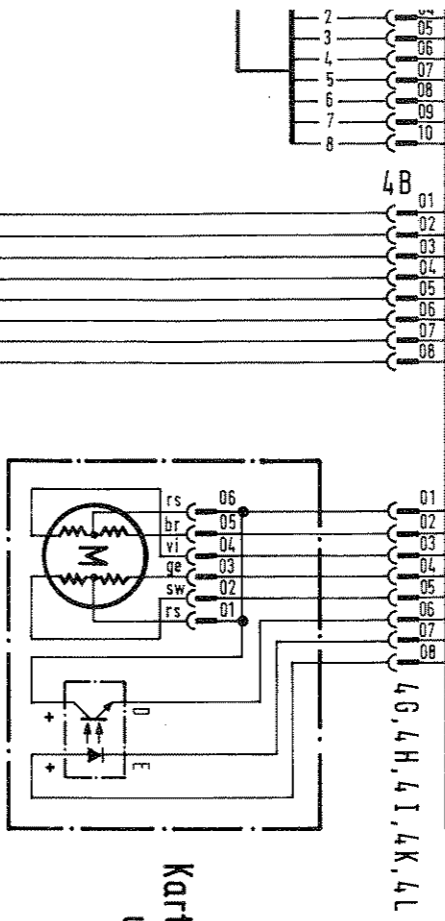

Leiterplatten
Lampen u. Anzeigen
(Lampenmatrix)

MOTORSTEUERUNG K (siehe Schaltbild 209 413)

ÄNDERUNGEN IM SINNE DES TECHN. FORTSCHRITTES VORBEHALTEN.

JEDOCH KEINE NACHRÜSTPFLICHT!

FARBANGABEN OHNE GEWÄHR!

ELEKTROPLAN

Unterhaltungsgerät

Druck	Gezeichnet	Beauftragt	Geprüft
08.09.87	Braun		

209 432