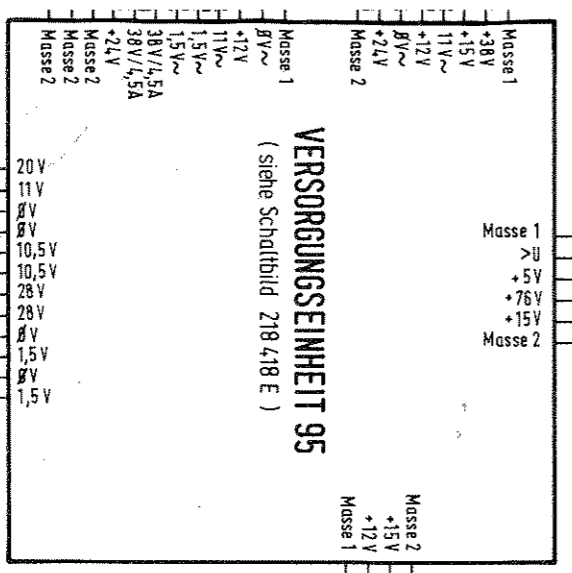

Leiterplatten
Lampen u. Anzeigen
(Lampenmatrix)

MOTORSTEUERUNG K (siehe Schaltbild 209 413)

ÄNDERUNGEN IM SINNE DES TECHN. FORTSCHRITTES VORBEHALTEN.

JEDOCH KEINE NACHRÜSTPFLICHT!

FARBANGABEN OHNE GEWÄHR!

ELEKTROPLAN

Unterhaltungsgerät

Druck	Gezeichnet	Beauftragt	Geprüft
08.09.87	Braun		

209 432