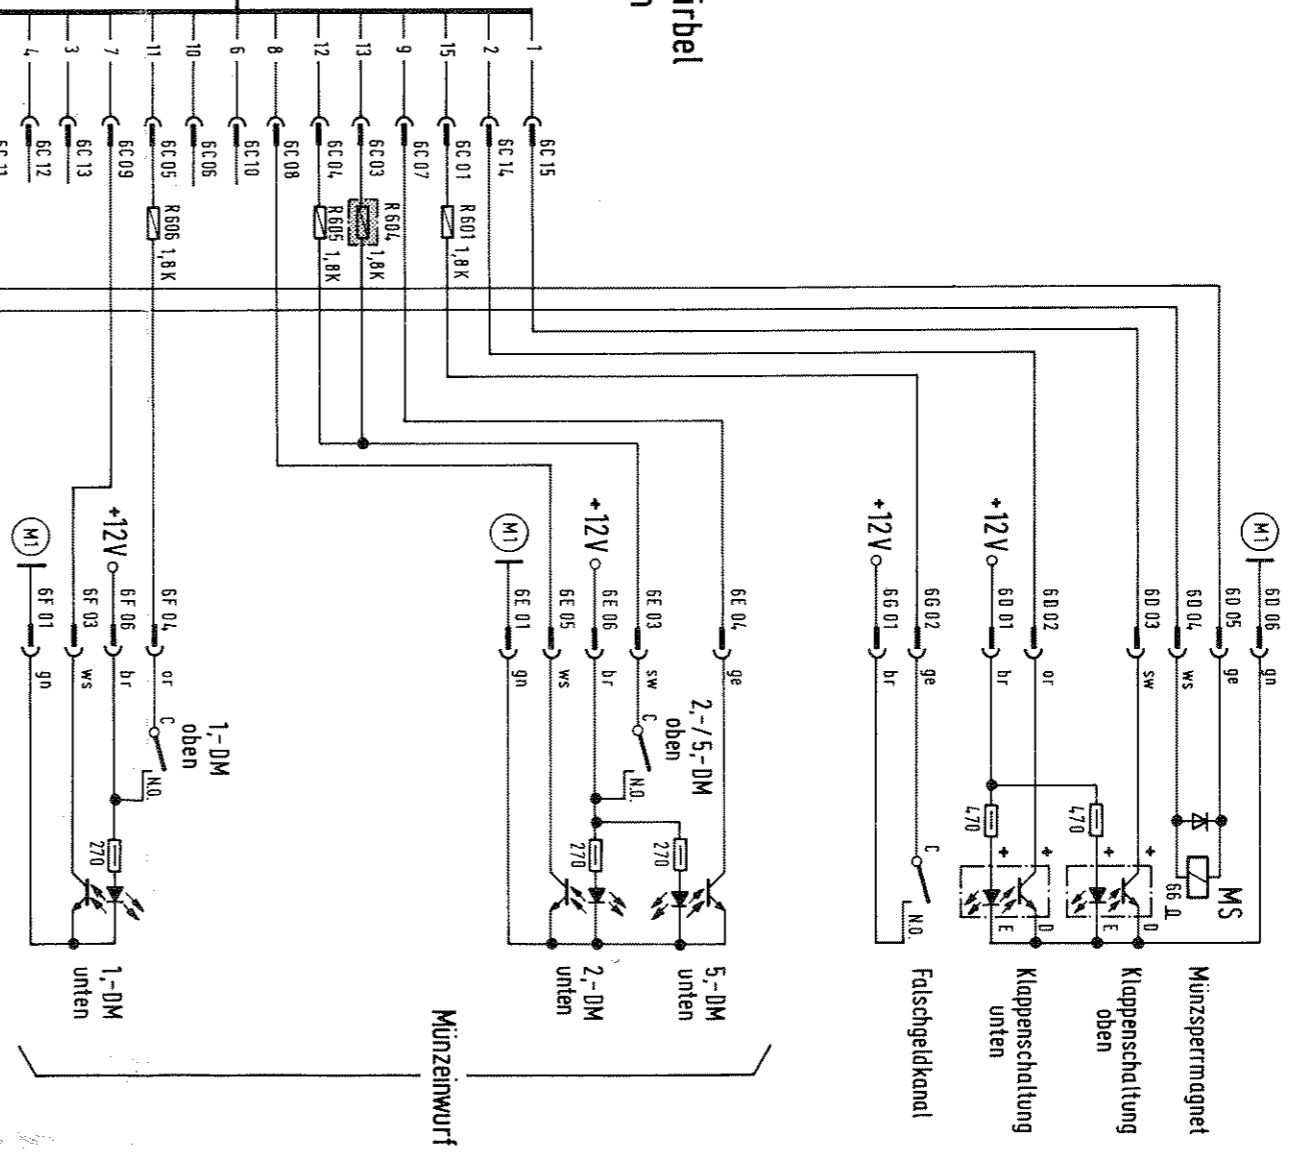

Leiterplatten
Lampen u. Anzeigen
(Lampenmatrix)

MOTORSTEUERUNG K (siehe Schaltbild 209 413)

ÄNDERUNGEN IM SINNE DES TECHN. FORTSCHRITTES VORBEHALTEN.

JEDOCH KEINE NACHRÜSTPFLICHT!

FARBANGABEN OHNE GEWÄHR!

ELEKTROPLAN

Unterhaltungsgerät

Druck	Gezeichnet	Beauftragt	Geprüft
08.09.87	Braun		

209 432