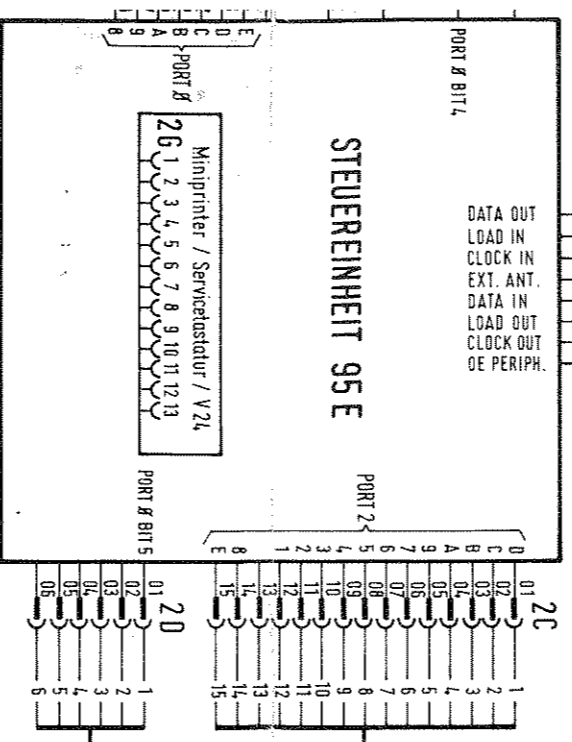

Leiterplatten
Lampen u. Anzeigen
(Lampenmatrix)

MOTORSTEUERUNG K (siehe Schaltbild 209 413)

ÄNDERUNGEN IM SINNE DES TECHN. FORTSCHRITTES VORBEHALTEN.

JEDOCH KEINE NACHRÜSTPFLICHT!

FARBANGABEN OHNE GEWÄHR!

ELEKTROPLAN

Unterhaltungsgerät

Druck	Gezeichnet	Beauftragt	Geprüft
08.09.87	Braun		

209 432